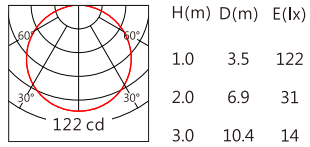

Length selection 長度選型

長度(Length)	1000mm	750mm	500mm	251mm	規格 (Specifications)	@1000mm							
LED數量(Number of LEDs)(pcs)	48	36	24	12	色溫(Color Temperature)(K)	2200	2700	3000	3500	4000	5000	5700	6500
功率(Power)(Max、W)	18	13.5	9	4.5	光通量(Luminous Flux)(lm)	320	370	398	410	423	435	445	470
像素點數量(Pixel Count)	/	/	/	/	光效(Luminous Efficacy)(lm/W)	18	21	22	23	24	25	25	26

Optical parameters 光學參數

Finishing 燈具顏色

Number of lights in Series 連接燈數

燈具電源線出線線徑	單燈最大功率	連接數量
1.0mm ²	18W	13
1.5mm ²	18W	20
2.5mm ²	18W	33

Accessories 配件

配件	配件型號	尺寸圖
卡簧支架	AC-LMH510C01	
	AC-LMH510C02	

Light Distribution 配光曲線圖

2200K 320 lm

OSRAM 2835 120° 2200K

2700K 370 lm

OSRAM 2835 120° 2700K

3000K 398 lm

OSRAM 2835 120° 3000K

3500K 410 lm

OSRAM 2835 120° 3500K