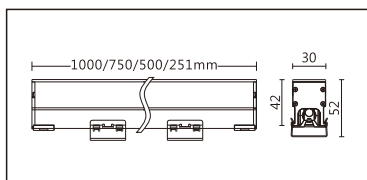

LC-A511-AH4N-48(36 24 12)S2

Features & Application 產品特點&適用場所

- 高亮度LED線型燈，外型時尚美觀
- 均勻柔和的光影體驗，恰到好處的展現建築的造型、材質及紋理，為建築添彩
- 48V輸入電壓，允許更多燈具連續拼接，可降低安裝難度，節約施工成本
- 混光面罩混光均勻，高透光率，可實現無縫連接
- 多種燈具長度可選，可不同長度拼接
- 散熱結構良好，可確保LED光源的壽命

適用於戶外大樓、橋樑、古建築泛光等亮化照明

Options 可選

色溫 (Color Temperature) : 2200K、2700K、3000K、3500K、4000K、5000K、5700K、6500K

長度 (Length) : 1000mm、750mm、500mm、251mm

光束角 (Beam Angle) : 120°

Product specifications 產品規格

輸入電參數 (Input)	DC48V	安規執行標準 (Standards of Safety)	IEC60598-1:2020/GB 7000.1-2015 IEC60598-2-1:2020/GB 7000.201-2008
光源 (Light Source)	OSRAM 2835	存儲條件 (Storage Condition)	溫度(Temperature) : -40°C ~ 50°C 濕度(Humidity) : 10% ~ 95%RH
顯色性 (Color Rendering)	Ra≥80	線材/長度/連接器 (Connecting)	1.0mm²/1.5mm²/2.5mm² *2, 燈具中間出線;進線端;線長超出邊蓋 20cm;出線端;線長縮進距邊蓋15cm (可選配防水接頭、電源線線徑可選)
控制方式 (Control Method)	ON/OFF		
灰階 (Gray Scale)	/	產品主體材質 (Material)	高強度、高導熱性鋁合金
安定器/變壓器/驅動器 (Ballast/Transformer/Driver)	/	安裝方式 (Installation)	嵌入式安裝
		產品淨量 (Net Weight)	1kg/m

Length selection 長度選型

長度(Length)	1000mm	750mm	500mm	251mm	規格 (Specifications)	@1000mm							
LED數量(Number of LEDs)(pcs)	48	36	24	12	色溫(Color Temperature)(K)	2200	2700	3000	3500	4000	5000	5700	6500
功率(Power)(Max、W)	18	13.5	9	4.5	光通量(Luminous Flux)(lm)	320	370	398	410	423	435	445	470
像素點數量(Pixel Count)	/	/	/	/	光效(Luminous Efficacy)(lm/W)	18	21	22	23	24	25	25	26