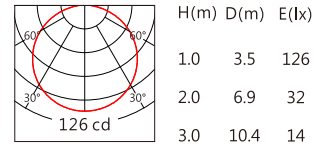

Length selection 長度選型

長度(Length)	1000mm	750mm	500mm	251mm	規格 (Specifications)	@1000mm							
LED數量(Number of LEDs)(pcs)	48	36	24	12	色溫(Color Temperature)(K)	2200	2700	3000	3500	4000	5000	5700	6500
功率(Power)(Max、W)	18	13.5	9	4.5	光通量(Luminous Flux)(lm)	320	370	398	410	423	435	445	470
像素點數量(Pixel Count)	/	/	/	/	光效(Luminous Efficacy)(lm/W)	18	21	22	23	24	25	25	26

Optical parameters 光學參數

Finishing 燈具顏色

Number of lights in Series 連接燈數

燈具電源線出線線徑	單燈最大功率	連接數量
1.0mm ²	18W	13
1.5mm ²	18W	20
2.5mm ²	18W	33

Accessories 配件

配件	配件型號	尺寸圖
卡簧支架	AC-LMH510C01	
	AC-LMH510C02	

Light Distribution 配光曲線圖

2200K 320 lm

OSRAM 2835 120° 2200K

2700K 370 lm

OSRAM 2835 120° 2700K

3000K 398 lm

OSRAM 2835 120° 3000K

3500K 410 lm

OSRAM 2835 120° 3500K