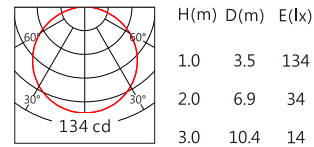

5000K 435 lm

OSRAM 2835 120° 5000K