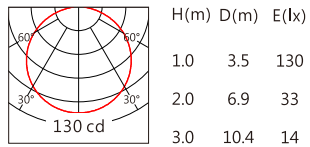

4000K 423 lm

OSRAM 2835 120° 4000K