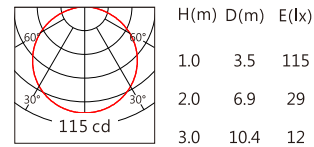

2700K 370 lm

OSRAM 2835 120° 2700K