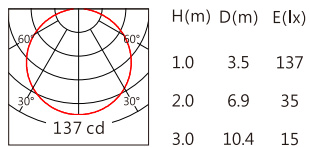

Length selection 長度選型

長度(Length)	1000mm	750mm	500mm	251mm	規格 (Specifications)	@1000mm							
LED數量(Number of LEDs)(pcs)	48	36	24	12	色溫(Color Temperature)(K)	2200	2700	3000	3500	4000	5000	5700	6500
功率(Power)(Max、W)	18	13.5	9	4.5	光通量(Luminous Flux)(lm)	320	370	398	410	423	435	445	470
像素點數量(Pixel Count)	/	/	/	/	光效(Luminous Efficacy)(lm/W)	18	21	22	23	24	25	25	26

Optical parameters 光學參數

Finishing 燈具顏色

Number of lights in Series 連接燈數

燈具電源線出線線徑	單燈最大功率	連接數量
1.0mm ²	18W	13
1.5mm ²	18W	20
2.5mm ²	18W	33

Accessories 配件

配件	配件型號	尺寸圖
卡簧支架	AC-LMH510C01	
	AC-LMH510C02	

Light Distribution 配光曲線圖

4000K 423 lm

OSRAM 2835 120° 4000K

5000K 435 lm

OSRAM 2835 120° 5000K

5700K 445 lm

OSRAM 2835 120° 5700K

6500K 470 lm

OSRAM 2835 120° 6500K