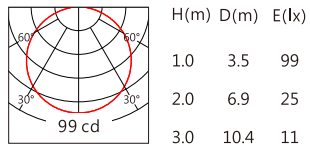

Accessories 配件

配件	配件型號	尺寸圖
卡簧支架	AC-LMH510C01	
	AC-LMH510C02	

Light Distribution 配光曲線圖

2200K 320 lm

OSRAM 2835 120° 2200K